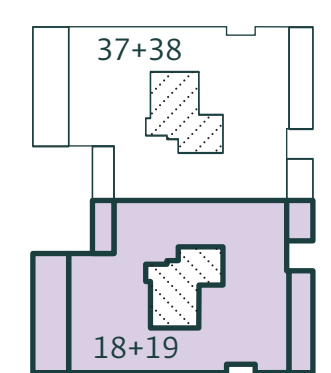

דירה 18+19

4 חדי | קומה 6

שטח הדירה - 215.6 מ"ר

שטח המרפסת - 61.6 מ"ר

24.1 מ"ר חזיתיות + 7.9+29.6 מ"ר עורפית

אלכסנדר ינאי 14
12

גרוסברד
וינציגסטר
אדריכלות